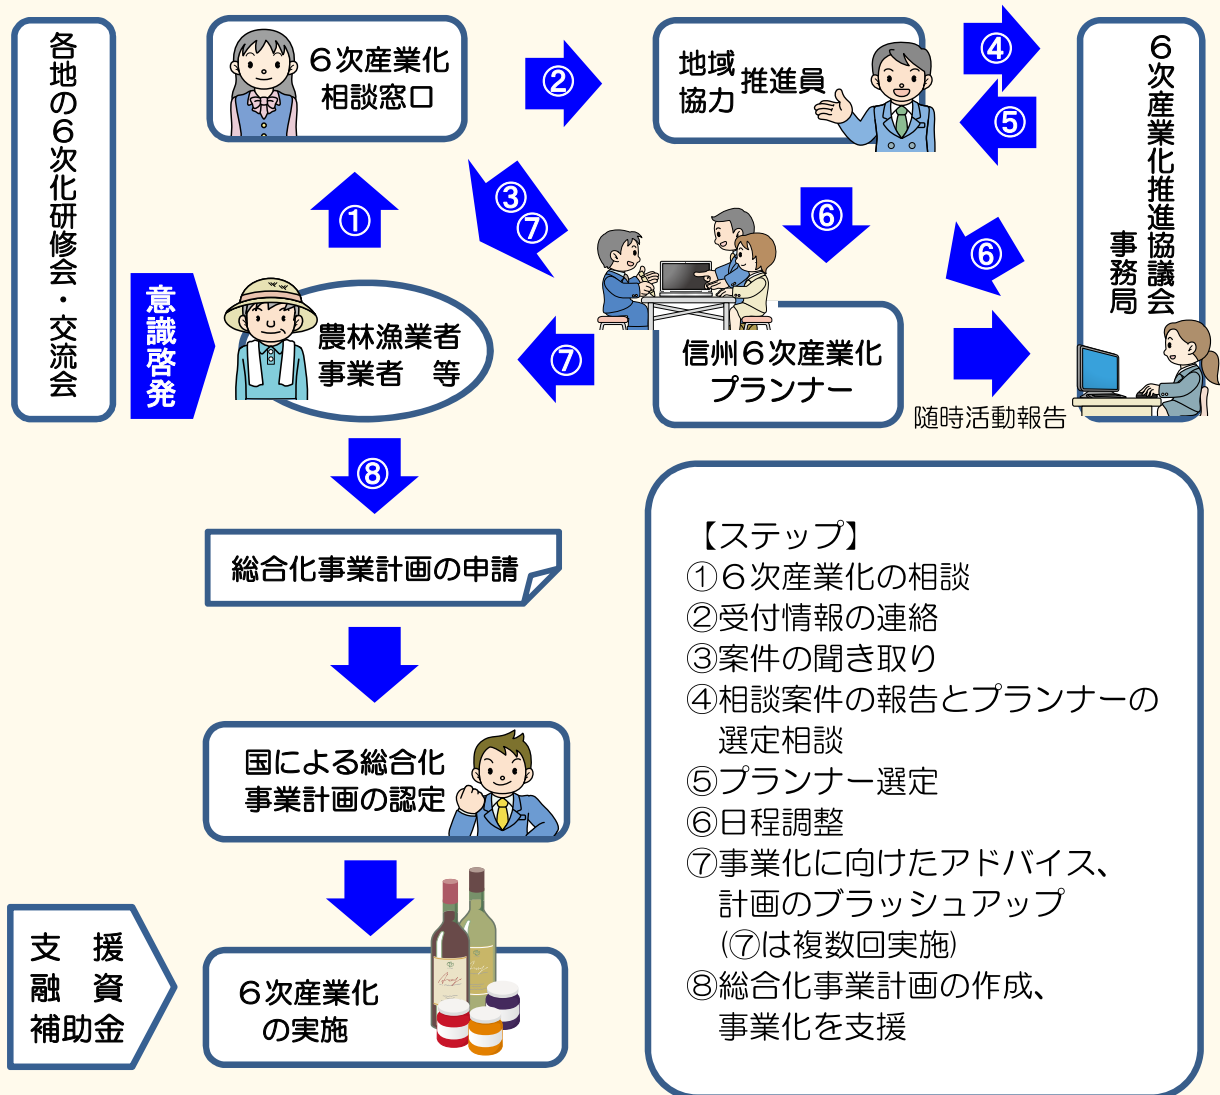

サポート体制

I 県内各地方事務所に6次産業化相談窓口を設置

地域に密着した事業サポートを行うため県内10ヶ所に設置しました。

II 地域推進員を配置

6次産業化を考えている事業者の皆さまにより近い立場で相談を受けられるように地域推進員を配置しました。

6次産業化のご相談から総合化事業計画の策定まで支援いたします。

III 信州6次産業化プランナーの派遣

商品開発や販売等の専門知識を有する方を信州6次産業化プランナーとして登録し、

6次産業化に取り組む事業者の皆さまの相談内容に合わせて派遣いたします。

協議会ホームページでもご紹介していますのでご覧ください。

相談から6次産業化実施までの支援の流れ