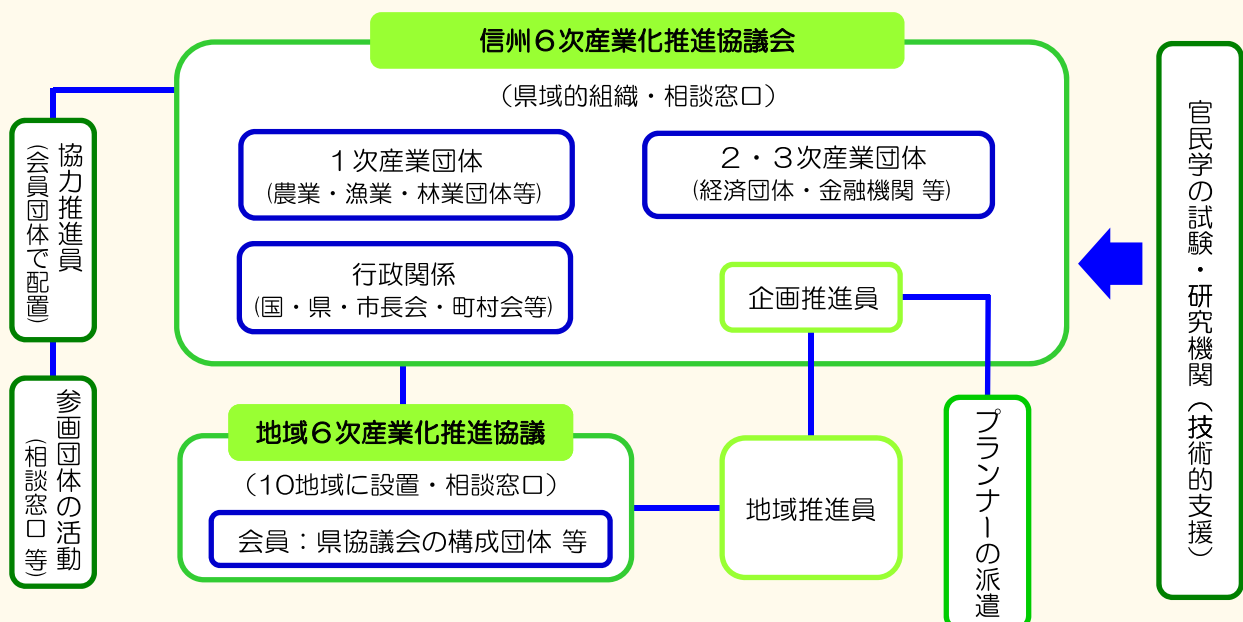

など

II 6次産業化ネットワーク形成

- (1) 戦略的結合の実現に向けた課題解決支援
- (2) 意向調査・マッチング事業の実施、意見交換会の開催
- (3) 6次産業化ウェブサイトの運用
- (4) 官民試験研究機関による技術支援

など

III サポート活動事業

- (1) 6次産業化相談窓口とプランナー（専門家）の派遣によるアドバイス
- (2) 推進員による計画等の策定支援

など

組織図

サポート体制

I 県内各地方事務所に6次産業化相談窓口を設置

地域に密着した事業サポートを行うため県内10ヶ所に設置しました。

II 地域推進員を配置

6次産業化を考えている事業者の皆さまにより近い立場で相談を受けられるように地域推進員を配置しました。

6次産業化のご相談から総合化事業計画の策定まで支援いたします。

III 信州6次産業化プランナーの派遣

商品開発や販売等の専門知識を有する方を信州6次産業化プランナーとして登録し、